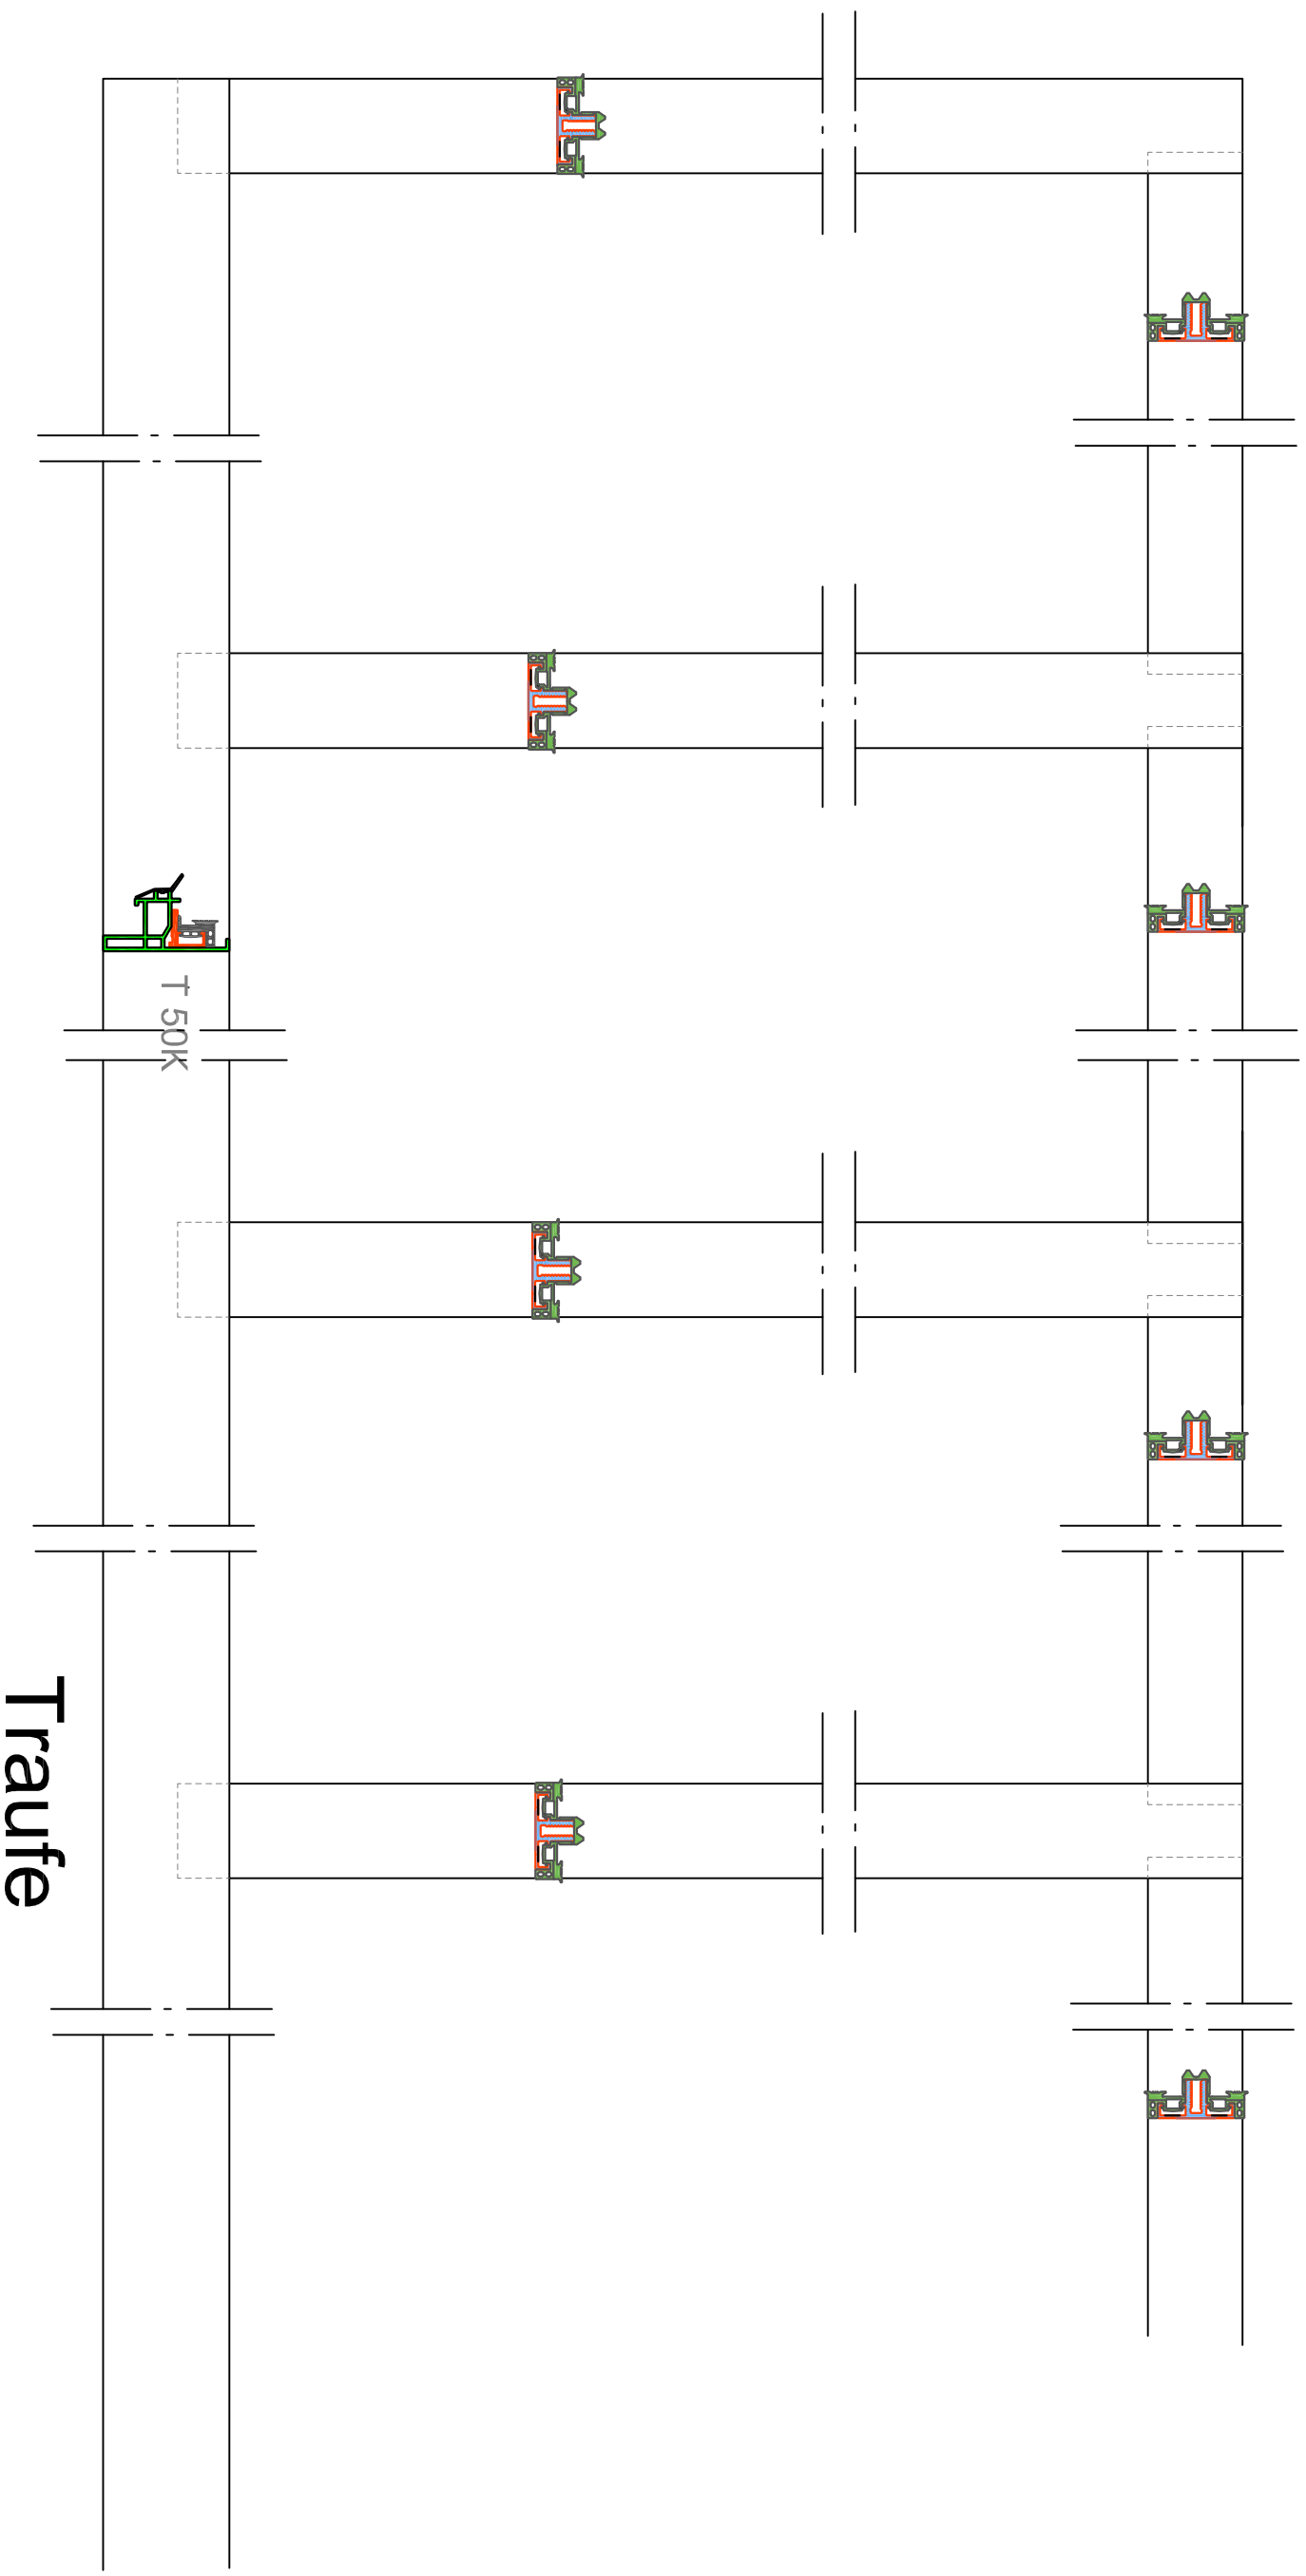

# Verlegeanordnung Dach bei AG Profile mit T50K

## Verarbeitungshinweise beachten

**easyFenster**

Technische Details auf

[www.easywintergarten.de](http://www.easywintergarten.de)

Montageanleitungen beachten