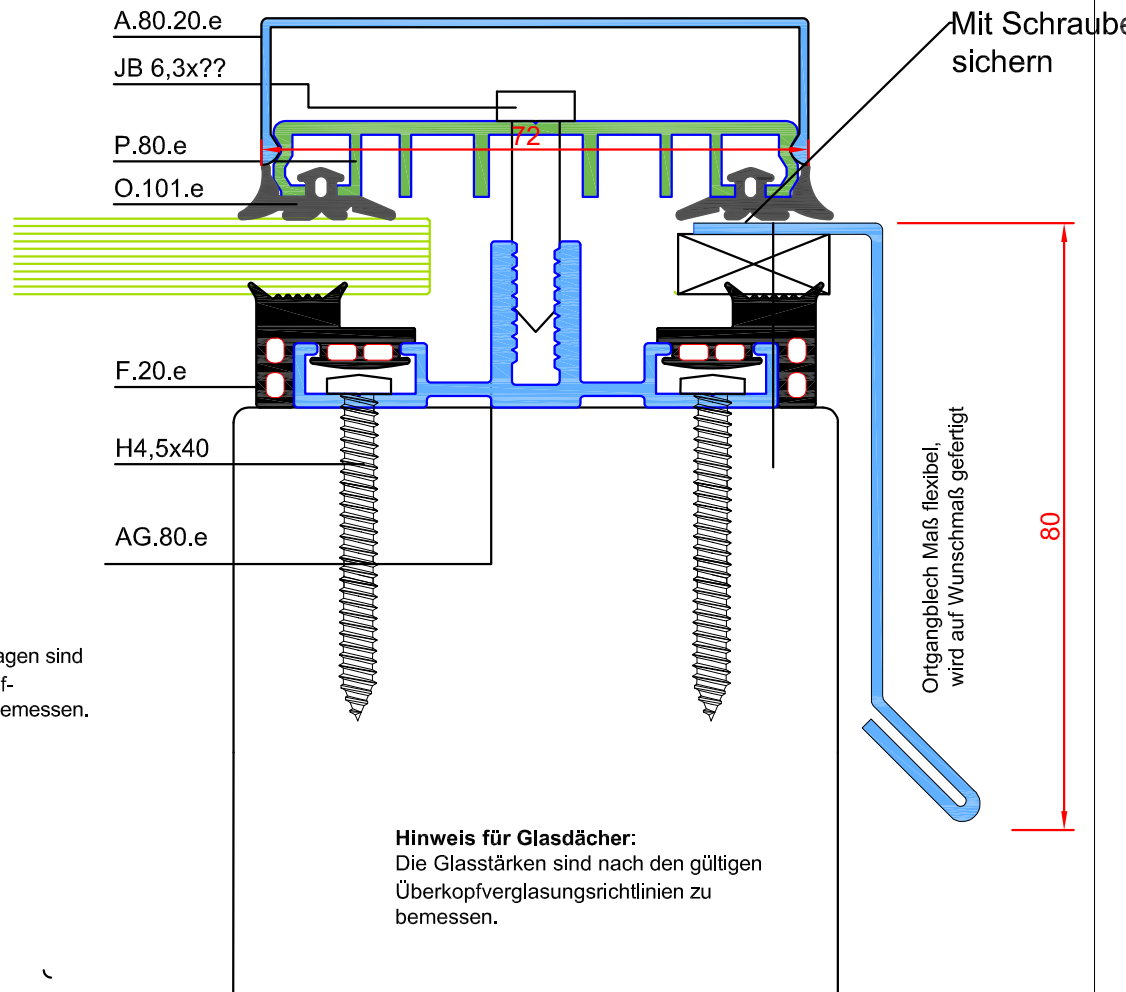

Alu Auflageprofil mit
Einfachglas und
Ortgangkanteil
Beispiel 80 mm

**Premium
Ausführung**

Hinweis für Glasdächer:
Die Glasstärken und Montagen sind nach den gültigen Überkopfverglasungsrichtlinien zu bemessen.

Hinweis für Glasdächer:
Die Glasstärken sind nach den gültigen Überkopfverglasungsrichtlinien zu bemessen.

Videos finden Sie auf www.easywintergarten.de/verglasungsprofile-in-3d