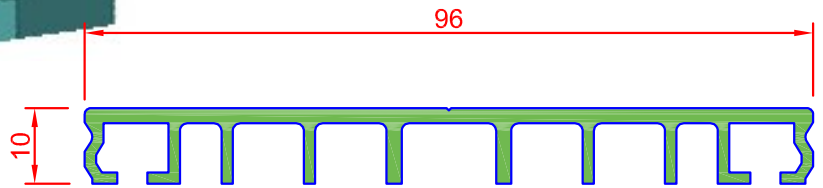

**Einfachverglasung mit ALU-
Auflageprofil Premium für
100 mm Unterkonstruktionen**

**Premium
Ausführung**

Für Glasstärken von
6mm (4mm) bis 40mm

Hinweis für Glasdächer:
Die Glasstärken und der Glaseinbau sind nach den gültigen
Überkopfverglasungsrichtlinien zu bemessen.

Das Prüfzeugnis gilt nur beim Einsatz der von uns vorgegebenen
Komponenten und Verlegeanleitung!

ab 6 mm Glasstärke einsetzbar.
4mm mit Sonderdichtung

Videos finden Sie auf www.easywintergarten.de/verglasungsprofile-in-3d