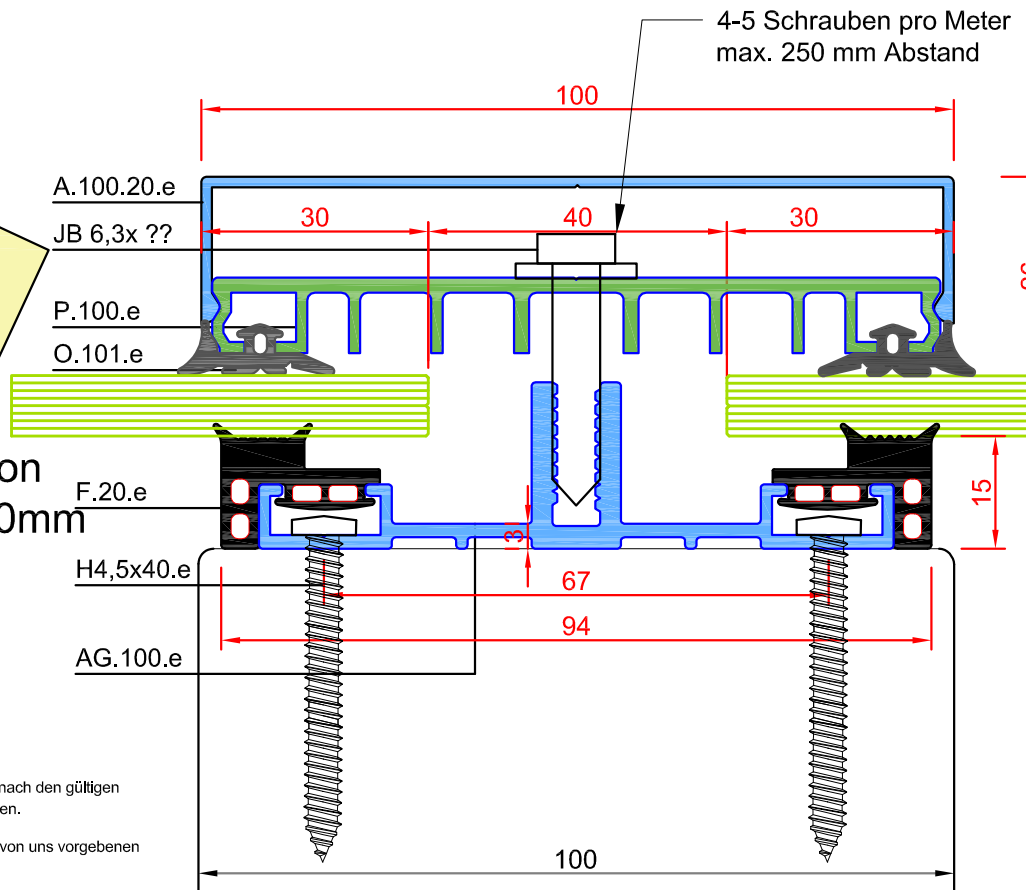

**Einfachverglasung mit ALU-
Auflageprofil Premium für
100 mm Unterkonstruktionen**

**Premium
Ausführung**

Für Glasstärken von
6mm (4mm) bis 40mm

Hinweis für Glasdächer:
Die Glasstärken und der Glaseinbau sind nach den gültigen
Überkopfverglasungsrichtlinien zu bemessen.

Das Prüfzeugnis gilt nur beim Einsatz der von uns vorgegebenen
Komponenten und Verlegeanleitung!

ab 6 mm Glasstärke einsetzbar.
4mm mit Sonderdichtung

Videos finden Sie auf www.easywintergarten.de/verglasungsprofile-in-3d