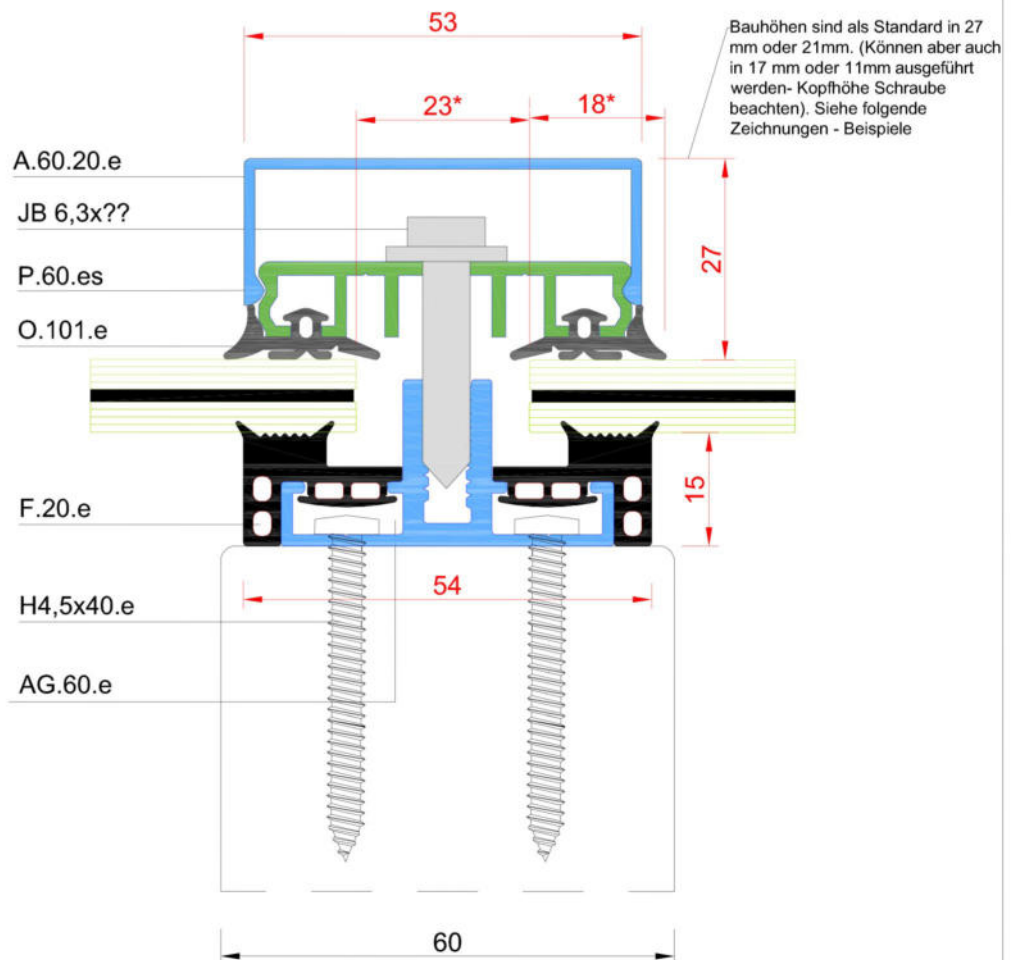

Befestigungsprofile 60 für Glas Glas Photovoltaik Module

Premium Solar
geprüfte Systemprofile*
(Hinweise beachten)

Maße mit *
Die Einstandsmaße bzw. Abstandsmaße können bei Solarglas abweichen. Randabstand zur Zelle beachten!

Hinweis für Glasdächer:
Die Glasstärken und Montagen sind nach den gültigen Überkopfverglasungsrichtlinien zu bemessen.

Für Glasstärken von 6mm (4mm) bis 40mm Glaseinstand laut Modulhersteller !

Videos finden Sie auf www.easywintergarten.de/verglasungsprofile-in-3d